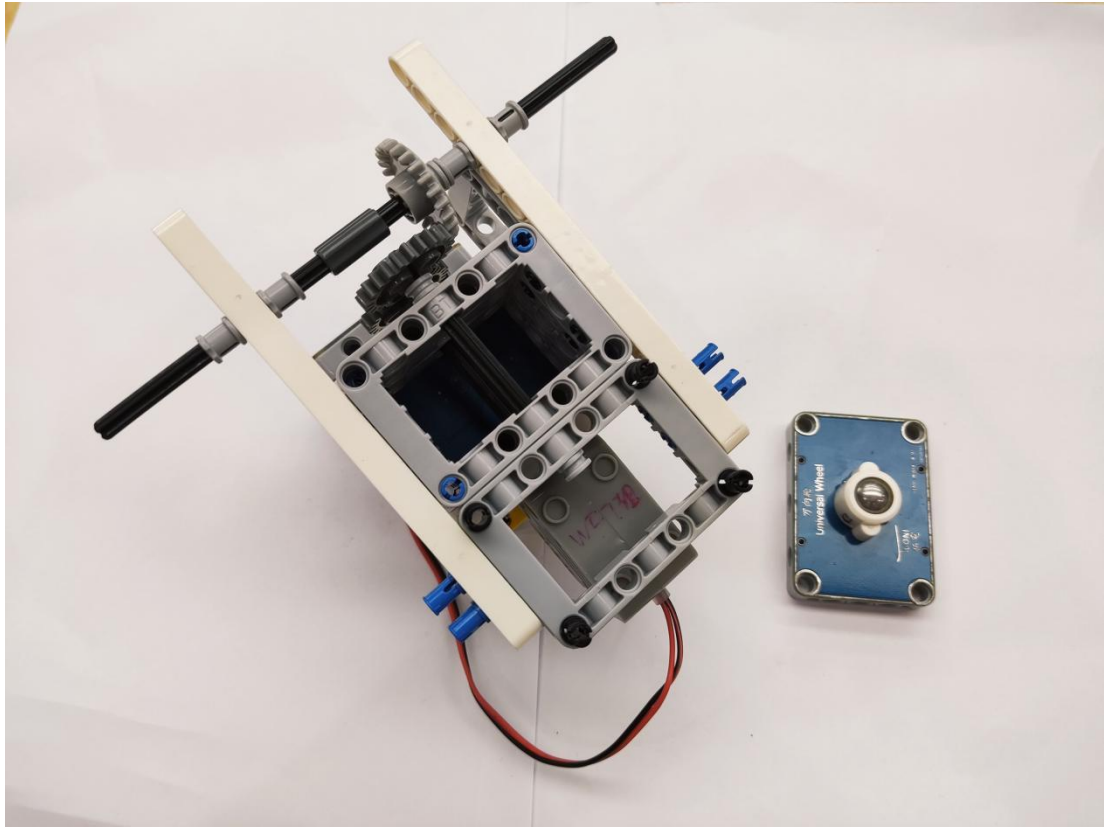

2021-2022 学年厦门市科艺创意机器人（1-2 年级）搭建步骤

传感器接口：

RGB 彩灯接 3 号远程接口

直流电机接 4 号远程接口

声音传感器接 5 号远程接口

超声波传感器接 6 号远程接口