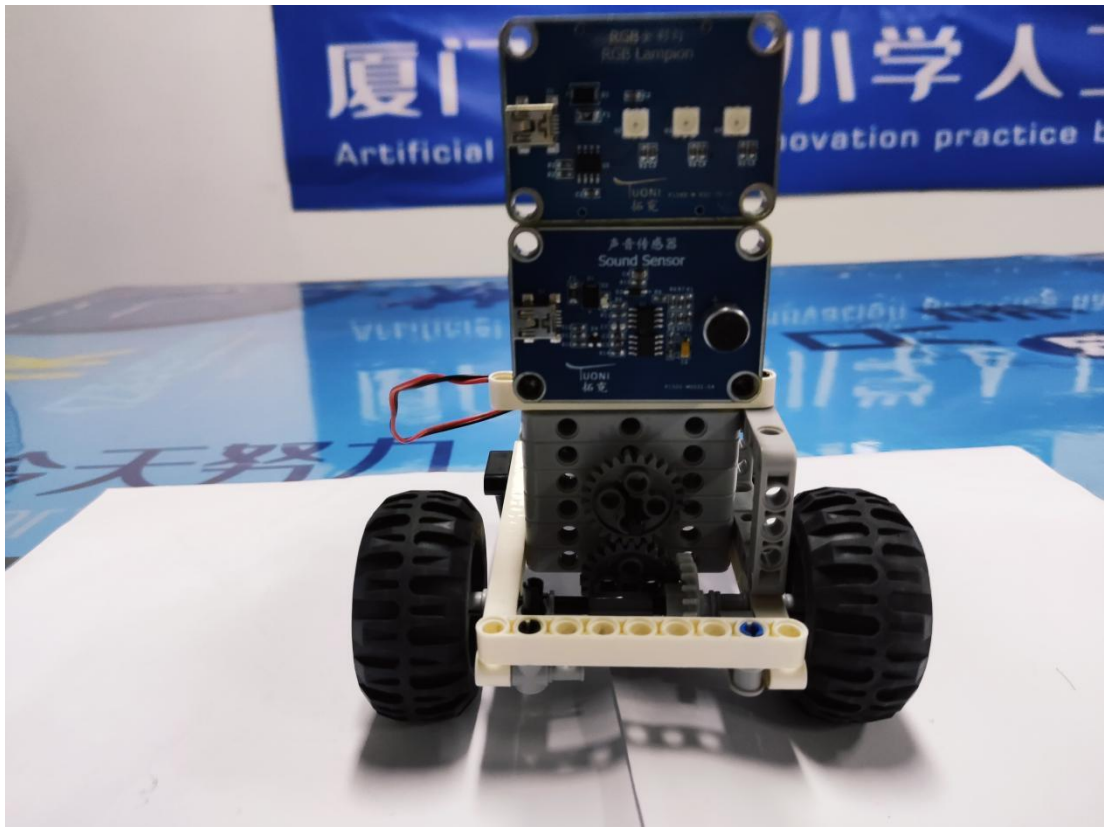

2021-2022 学年厦门市科艺创意机器人（1-2 年级）搭建步骤

传感器接口：

RGB 彩灯接 3 号远程接口

直流电机接 4 号远程接口

声音传感器接 5 号远程接口

超声波传感器接 6 号远程接口