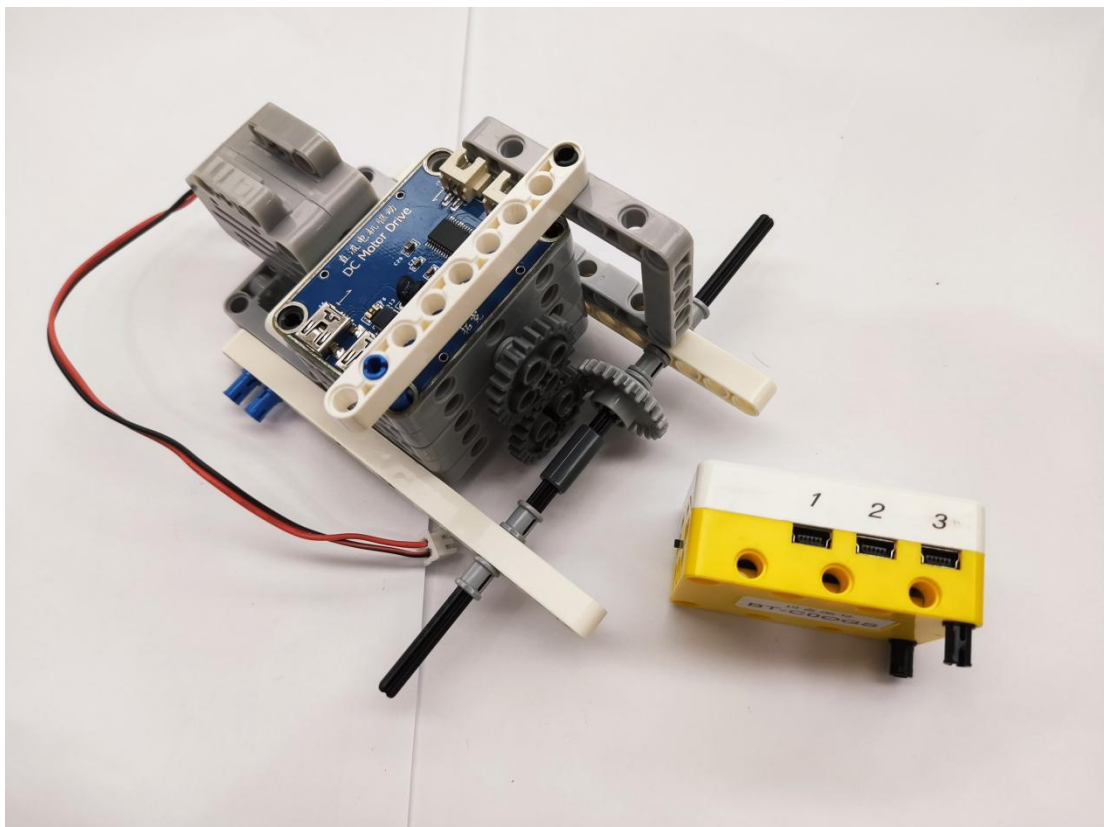

2021-2022 学年厦门市科艺创意机器人（1-2 年级）搭建步骤

传感器接口：

RGB 彩灯接 3 号远程接口

直流电机接 4 号远程接口

声音传感器接 5 号远程接口

超声波传感器接 6 号远程接口