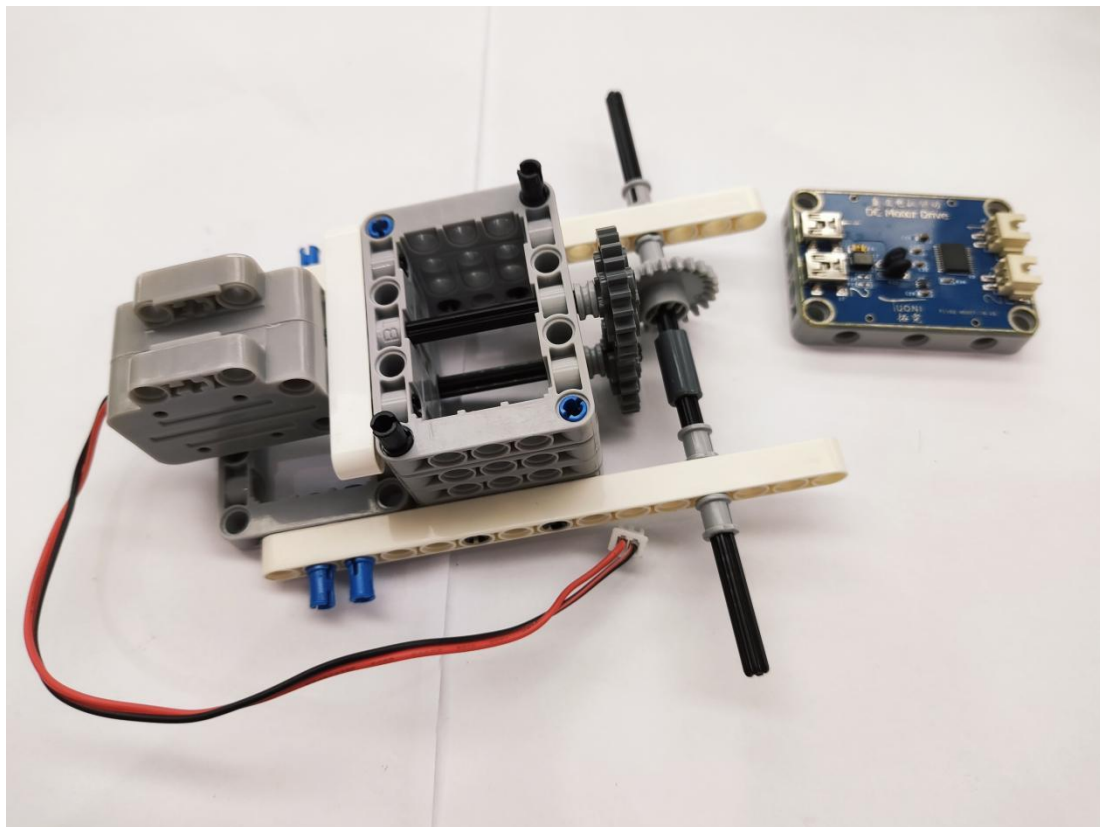

2021-2022 学年厦门市科艺创意机器人（1-2 年级）搭建步骤

传感器接口：

RGB 彩灯接 3 号远程接口

直流电机接 4 号远程接口

声音传感器接 5 号远程接口

超声波传感器接 6 号远程接口