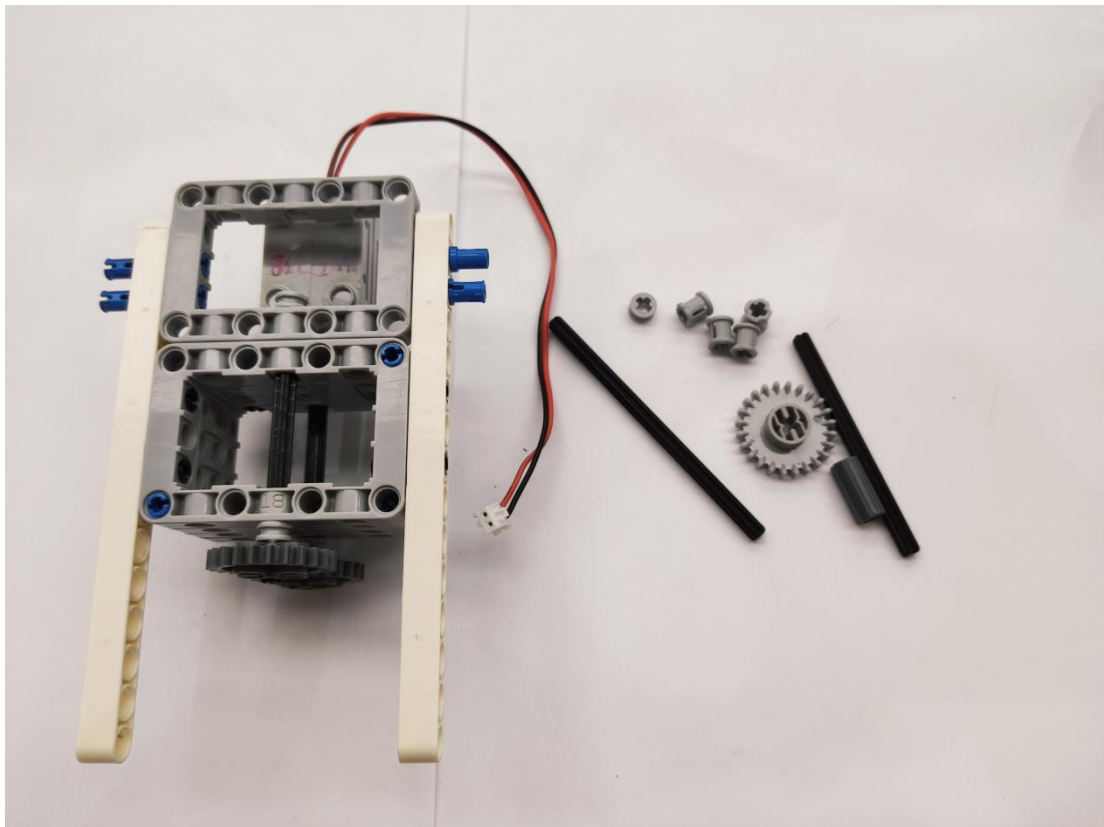

2021-2022 学年厦门市科艺创意机器人（1-2 年级）搭建步骤

传感器接口：

RGB 彩灯接 3 号远程接口

直流电机接 4 号远程接口

声音传感器接 5 号远程接口

超声波传感器接 6 号远程接口