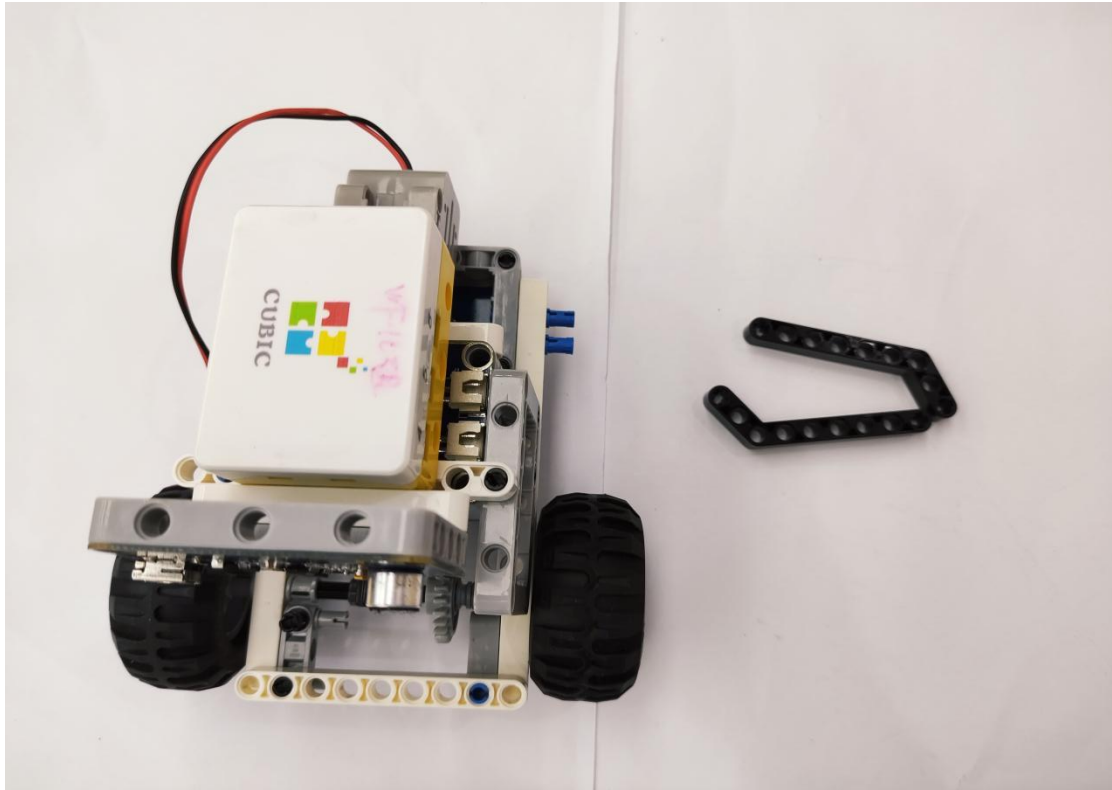

2021-2022 学年厦门市科艺创意机器人（1-2 年级）搭建步骤

传感器接口：

RGB 彩灯接 3 号远程接口

直流电机接 4 号远程接口

声音传感器接 5 号远程接口

超声波传感器接 6 号远程接口