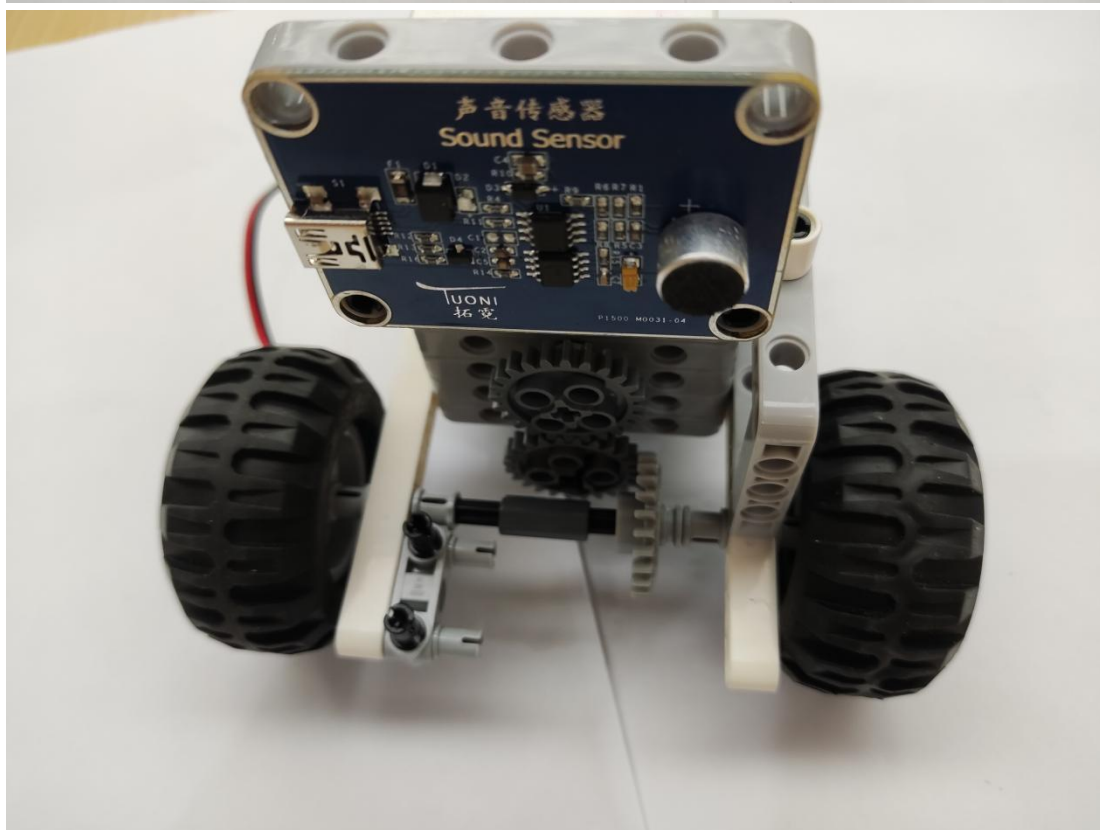

2021-2022 学年厦门市科艺创意机器人（1-2 年级）搭建步骤

传感器接口：

RGB 彩灯接 3 号远程接口

直流电机接 4 号远程接口

声音传感器接 5 号远程接口

超声波传感器接 6 号远程接口