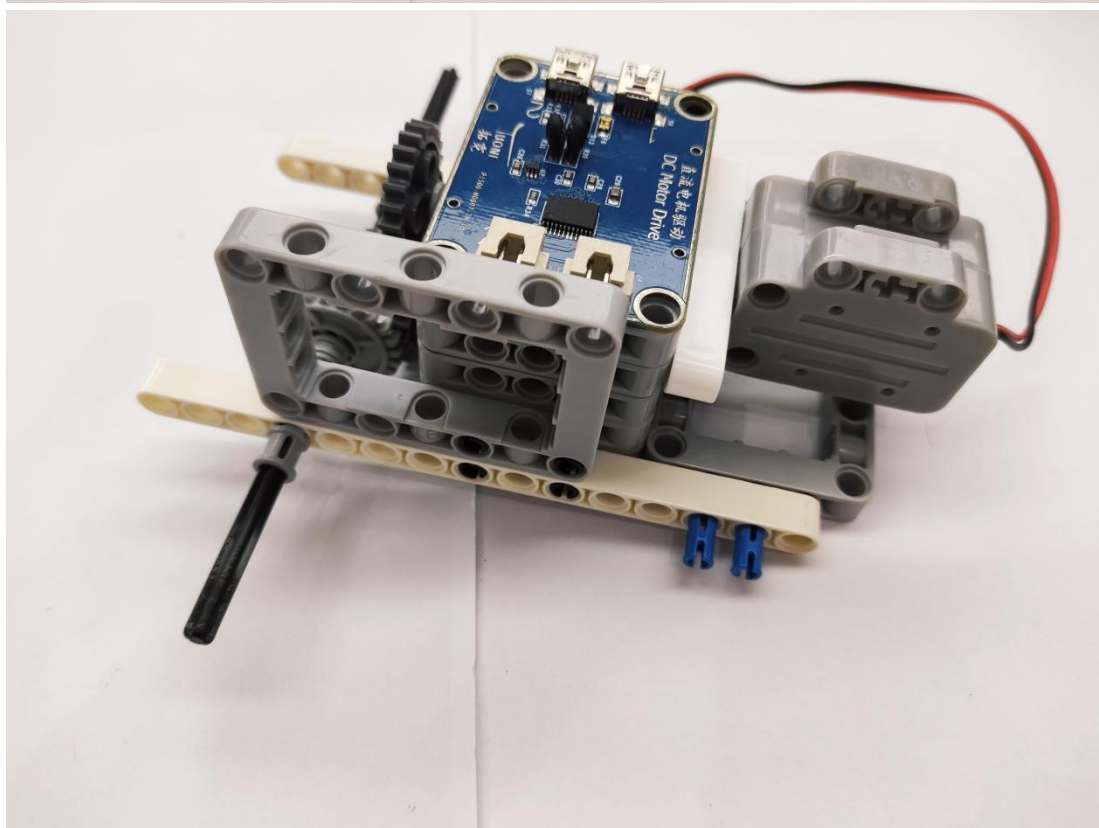

2021-2022 学年厦门市科艺创意机器人（1-2 年级）搭建步骤

传感器接口：

RGB 彩灯接 3 号远程接口

直流电机接 4 号远程接口

声音传感器接 5 号远程接口

超声波传感器接 6 号远程接口