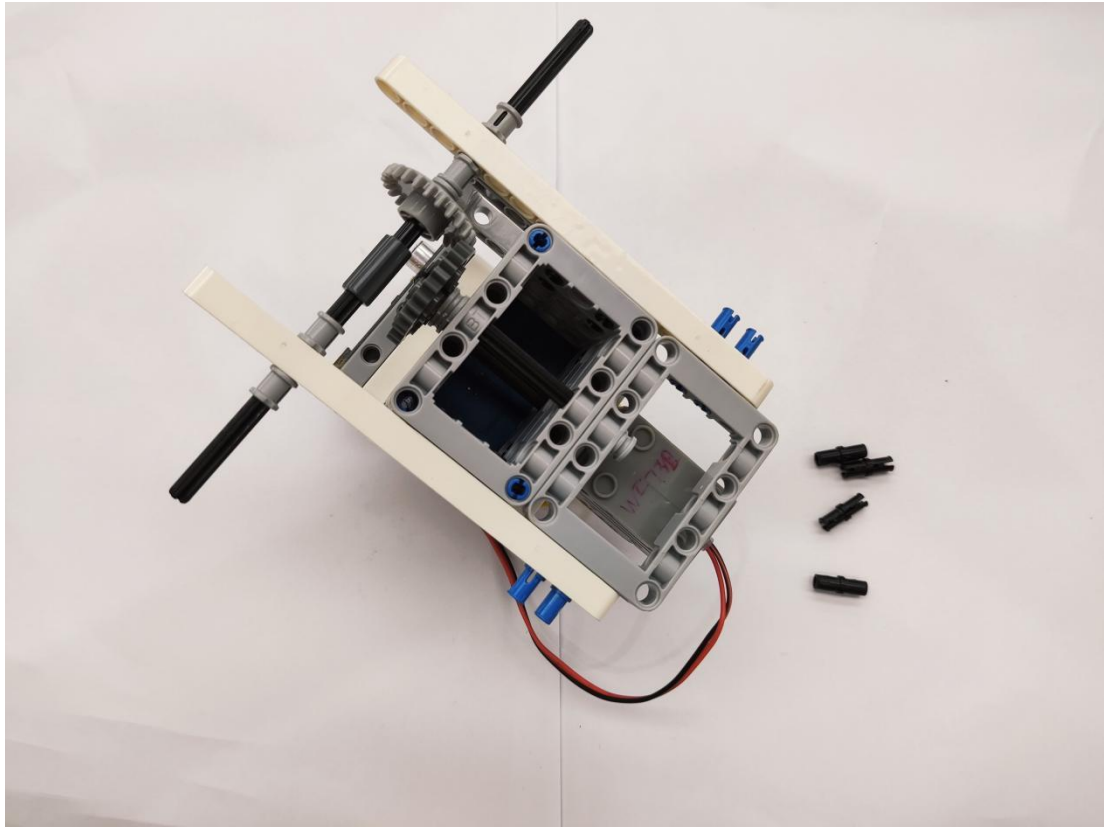

2021-2022 学年厦门市科艺创意机器人（1-2 年级）搭建步骤

传感器接口：

RGB 彩灯接 3 号远程接口

直流电机接 4 号远程接口

声音传感器接 5 号远程接口

超声波传感器接 6 号远程接口