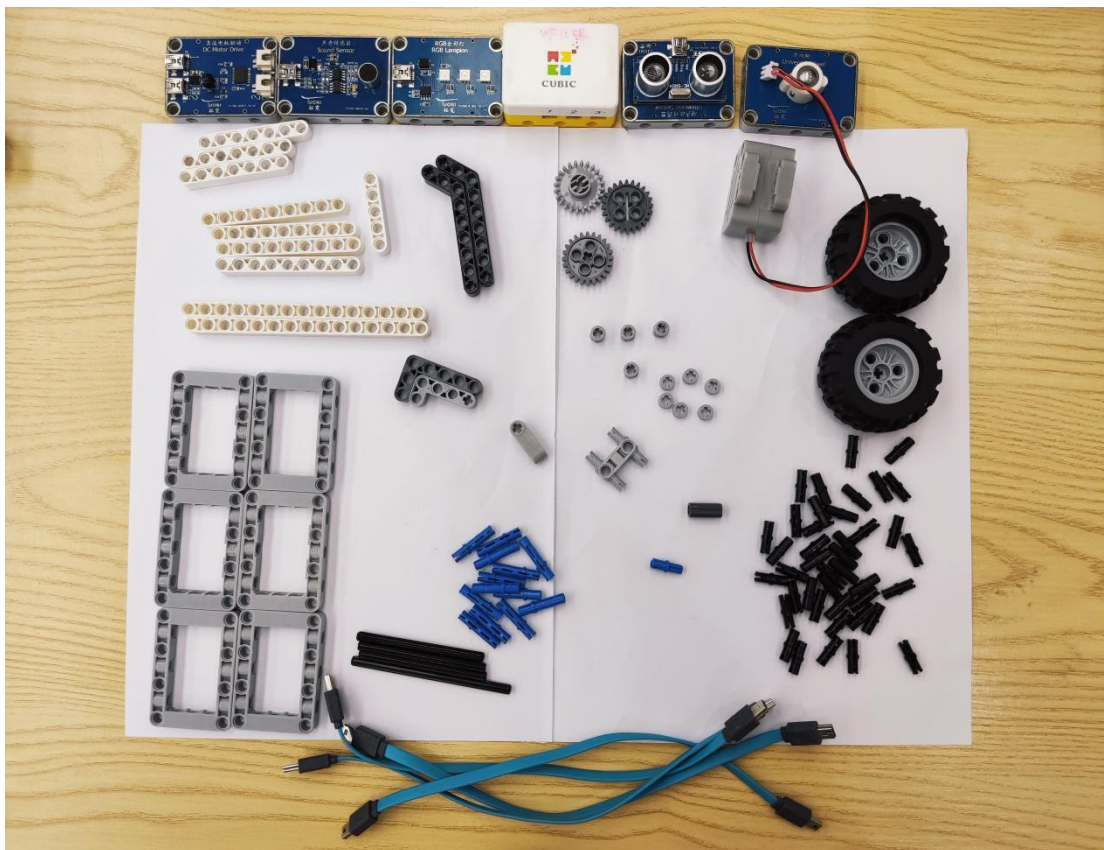

2021-2022 学年厦门市科艺创意机器人（1-2 年级）搭建步骤

传感器接口：

RGB 彩灯接 3 号远程接口

直流电机接 4 号远程接口

声音传感器接 5 号远程接口

超声波传感器接 6 号远程接口