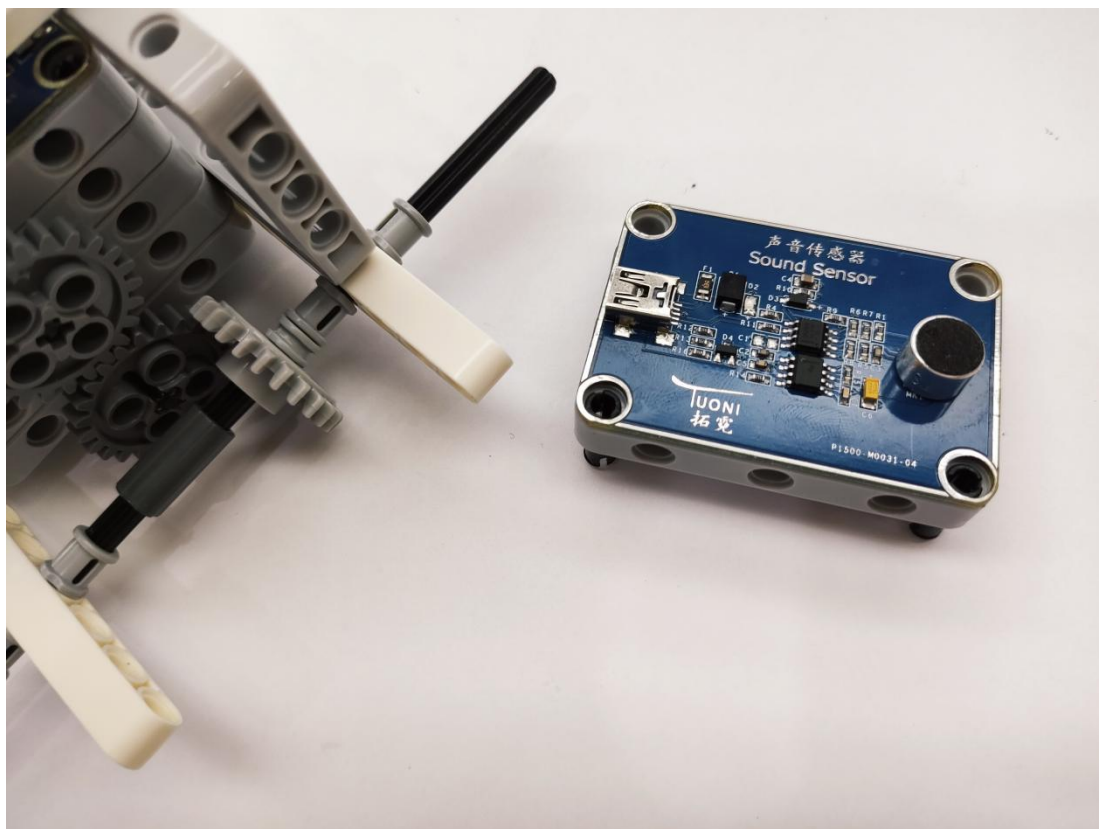

2021-2022 学年厦门市科艺创意机器人（1-2 年级）搭建步骤

传感器接口：

RGB 彩灯接 3 号远程接口

直流电机接 4 号远程接口

声音传感器接 5 号远程接口

超声波传感器接 6 号远程接口