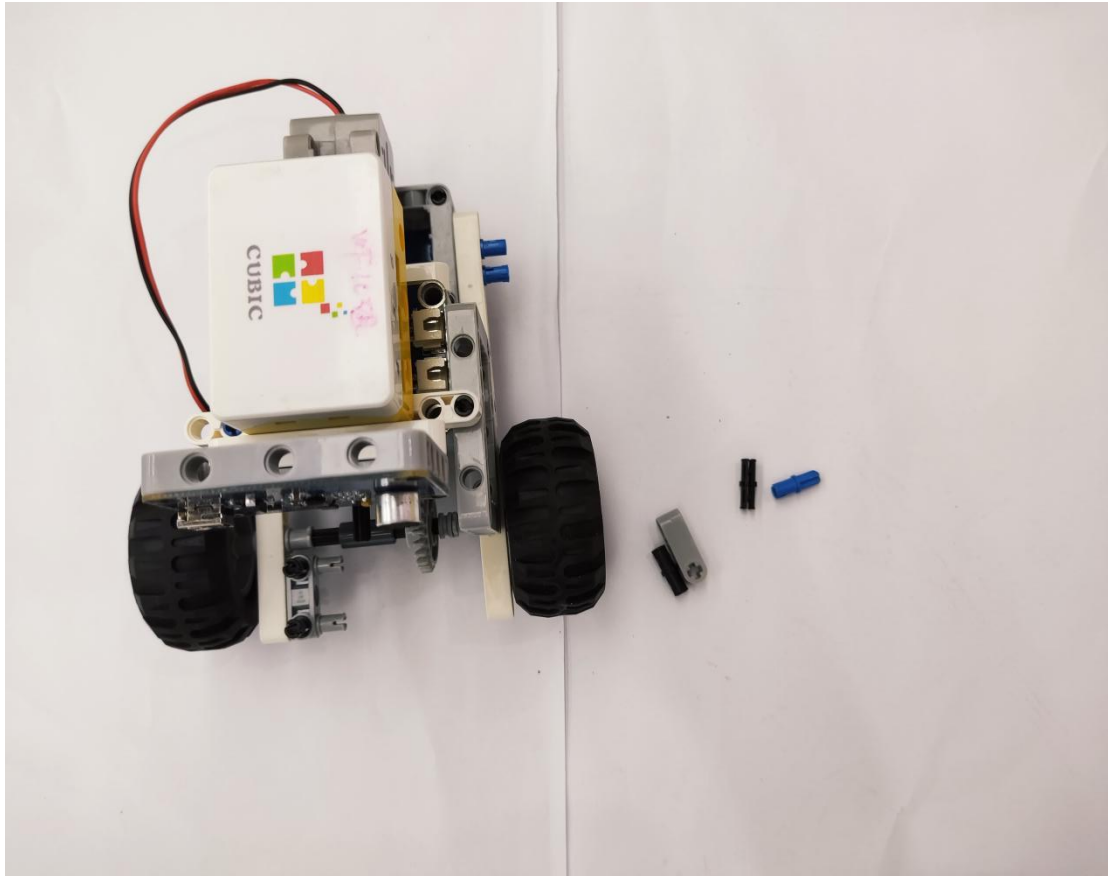

2021-2022 学年厦门市科艺创意机器人（1-2 年级）搭建步骤

传感器接口：

RGB 彩灯接 3 号远程接口

直流电机接 4 号远程接口

声音传感器接 5 号远程接口

超声波传感器接 6 号远程接口