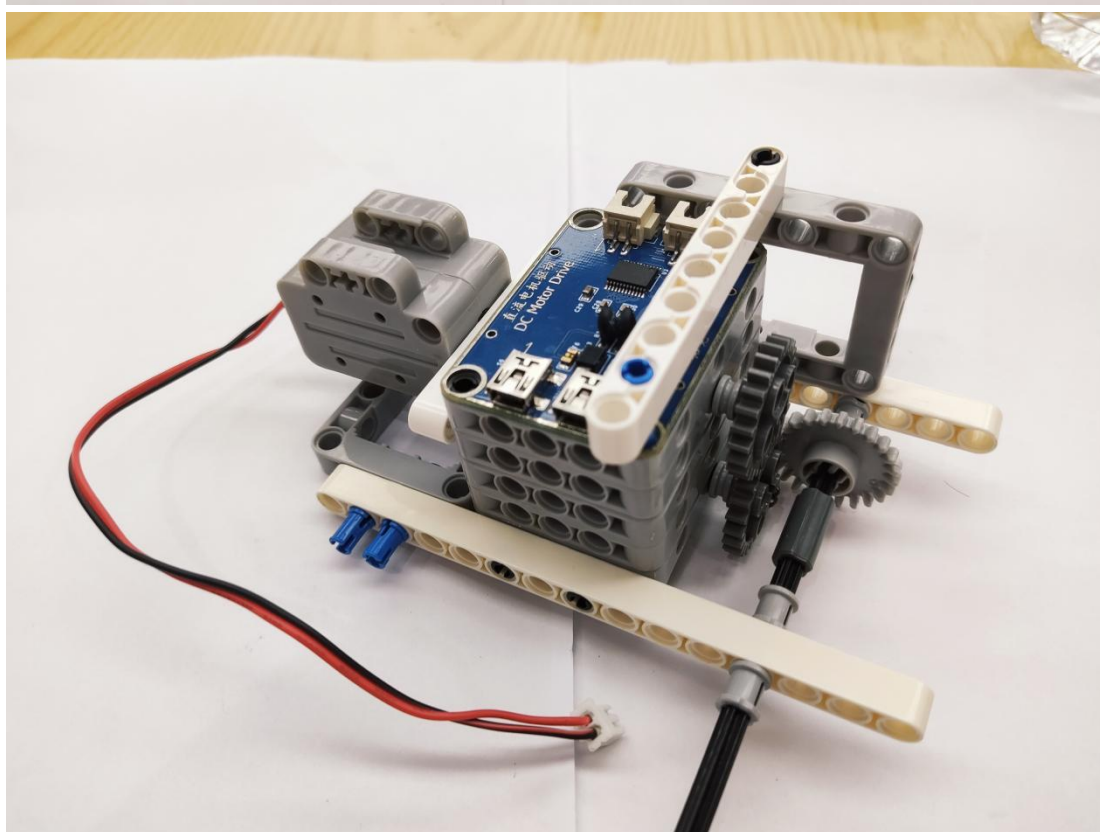

2021-2022 学年厦门市科艺创意机器人（1-2 年级）搭建步骤

传感器接口：

RGB 彩灯接 3 号远程接口

直流电机接 4 号远程接口

声音传感器接 5 号远程接口

超声波传感器接 6 号远程接口