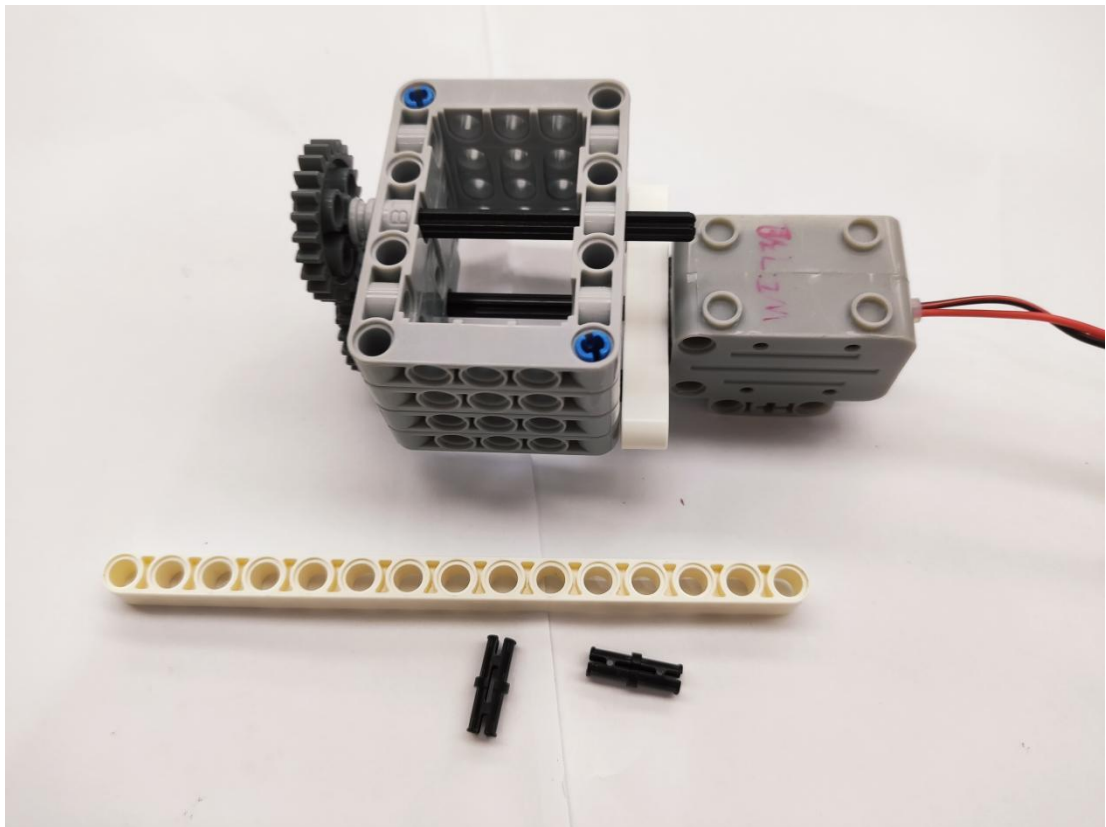

2021-2022 学年厦门市科艺创意机器人（1-2 年级）搭建步骤

传感器接口：

RGB 彩灯接 3 号远程接口

直流电机接 4 号远程接口

声音传感器接 5 号远程接口

超声波传感器接 6 号远程接口