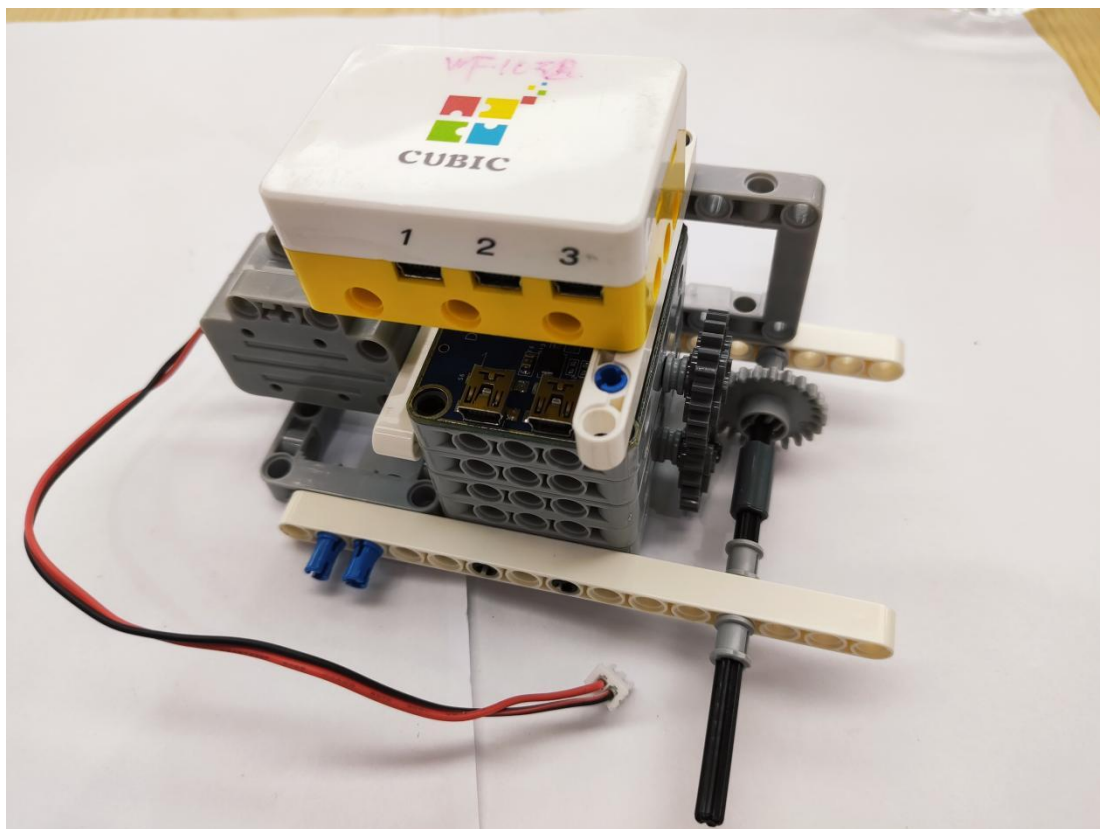

2021-2022 学年厦门市科艺创意机器人（1-2 年级）搭建步骤

传感器接口：

RGB 彩灯接 3 号远程接口

直流电机接 4 号远程接口

声音传感器接 5 号远程接口

超声波传感器接 6 号远程接口