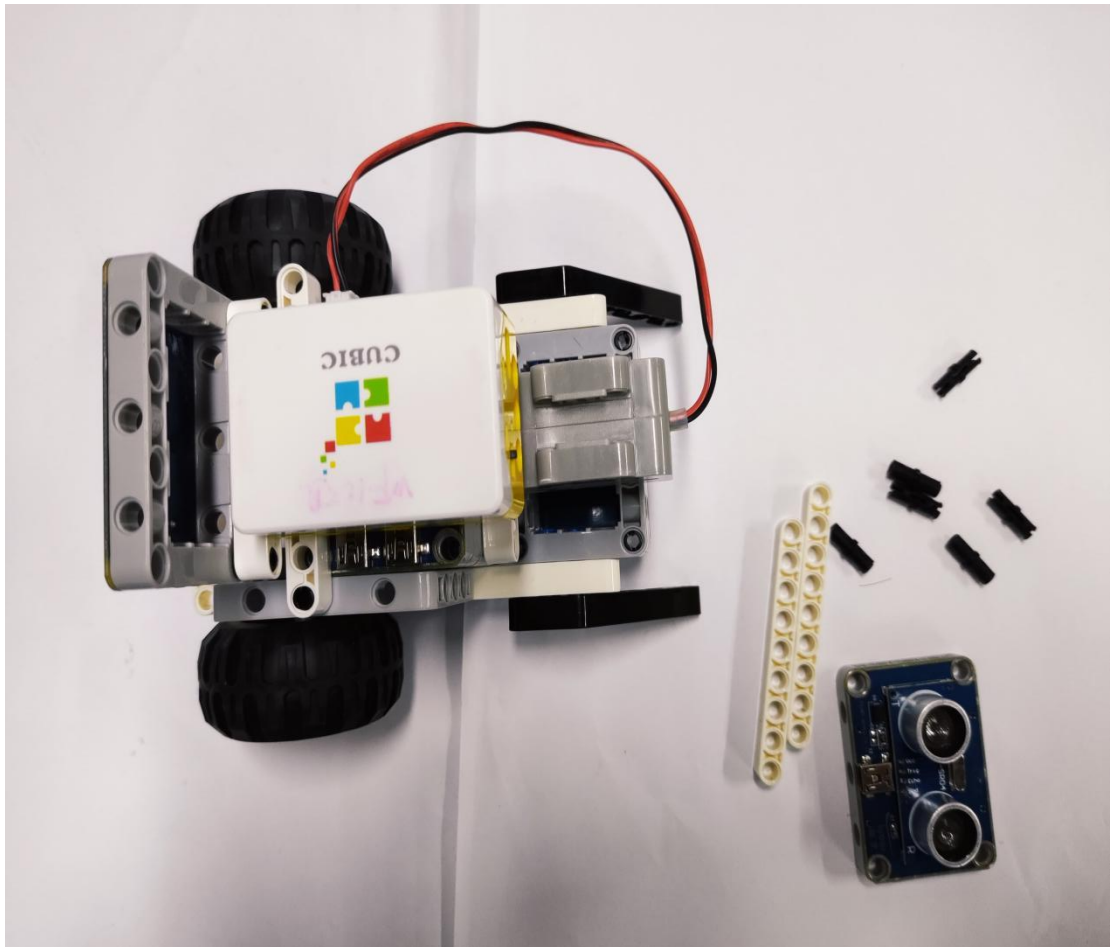

2021-2022 学年厦门市科艺创意机器人（1-2 年级）搭建步骤

传感器接口：

RGB 彩灯接 3 号远程接口

直流电机接 4 号远程接口

声音传感器接 5 号远程接口

超声波传感器接 6 号远程接口