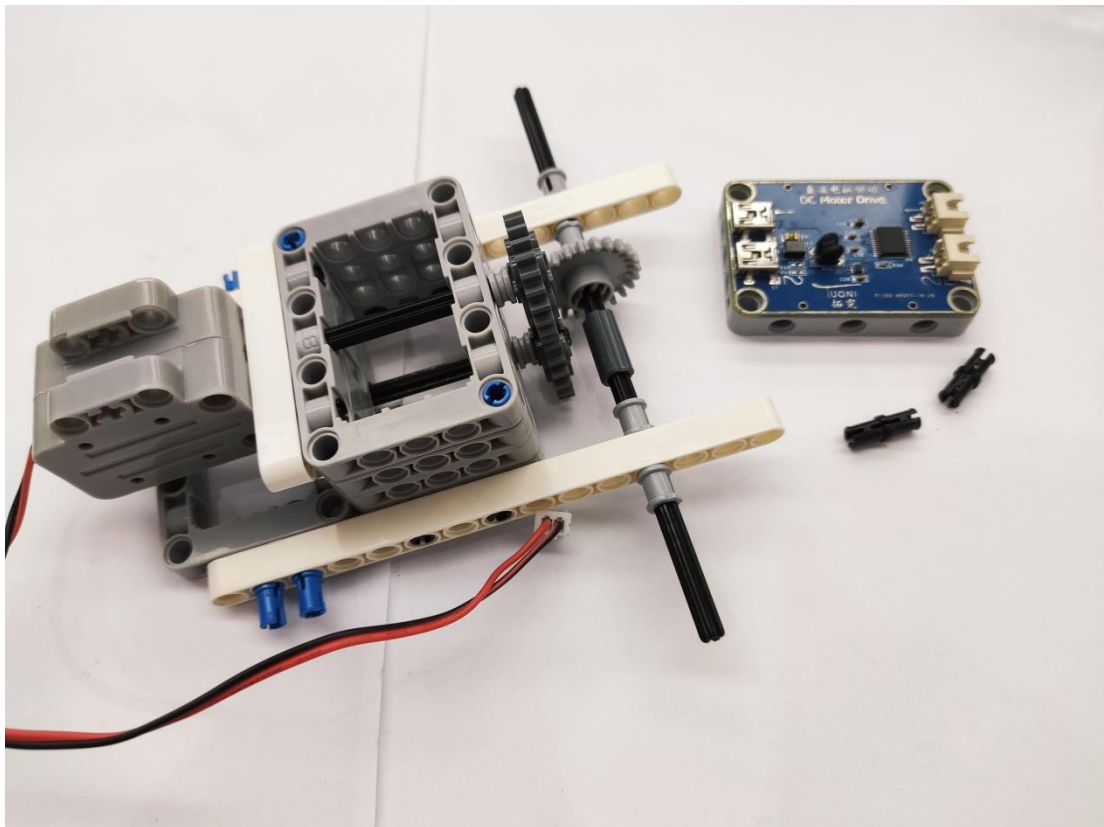

2021-2022 学年厦门市科艺创意机器人（1-2 年级）搭建步骤

传感器接口：

RGB 彩灯接 3 号远程接口

直流电机接 4 号远程接口

声音传感器接 5 号远程接口

超声波传感器接 6 号远程接口