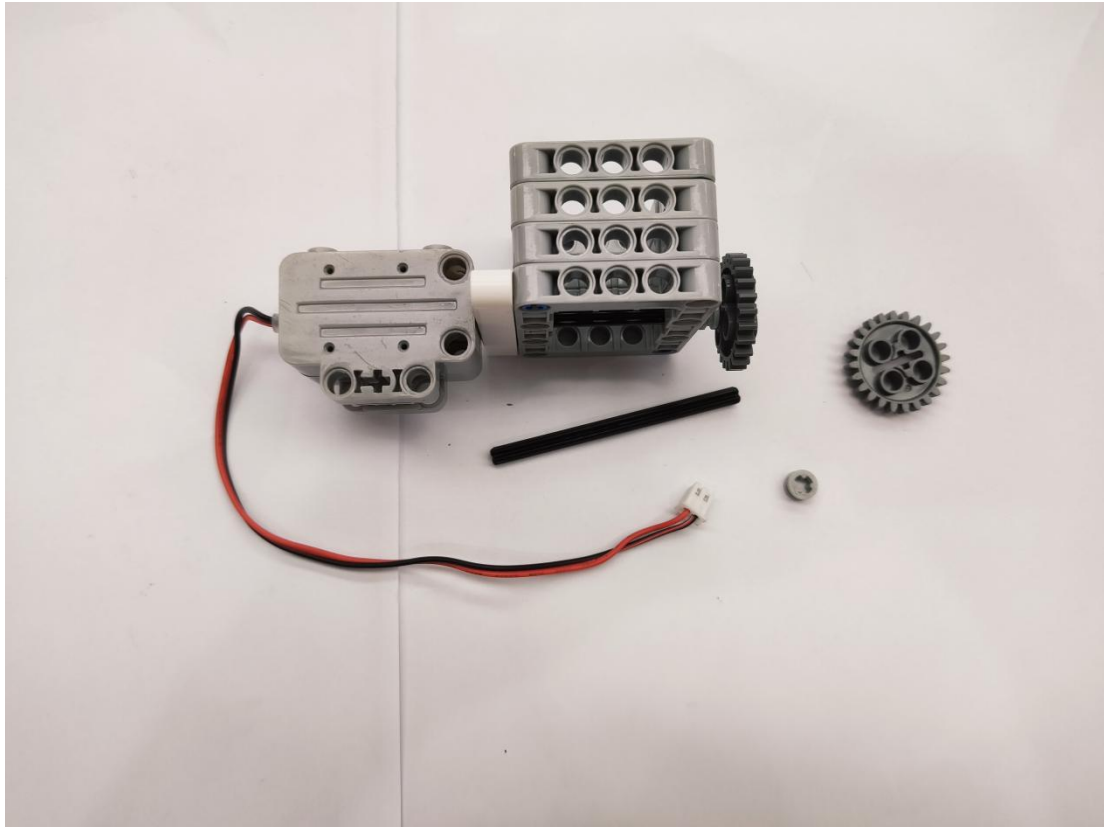

2021-2022 学年厦门市科艺创意机器人（1-2 年级）搭建步骤

传感器接口：

RGB 彩灯接 3 号远程接口

直流电机接 4 号远程接口

声音传感器接 5 号远程接口

超声波传感器接 6 号远程接口