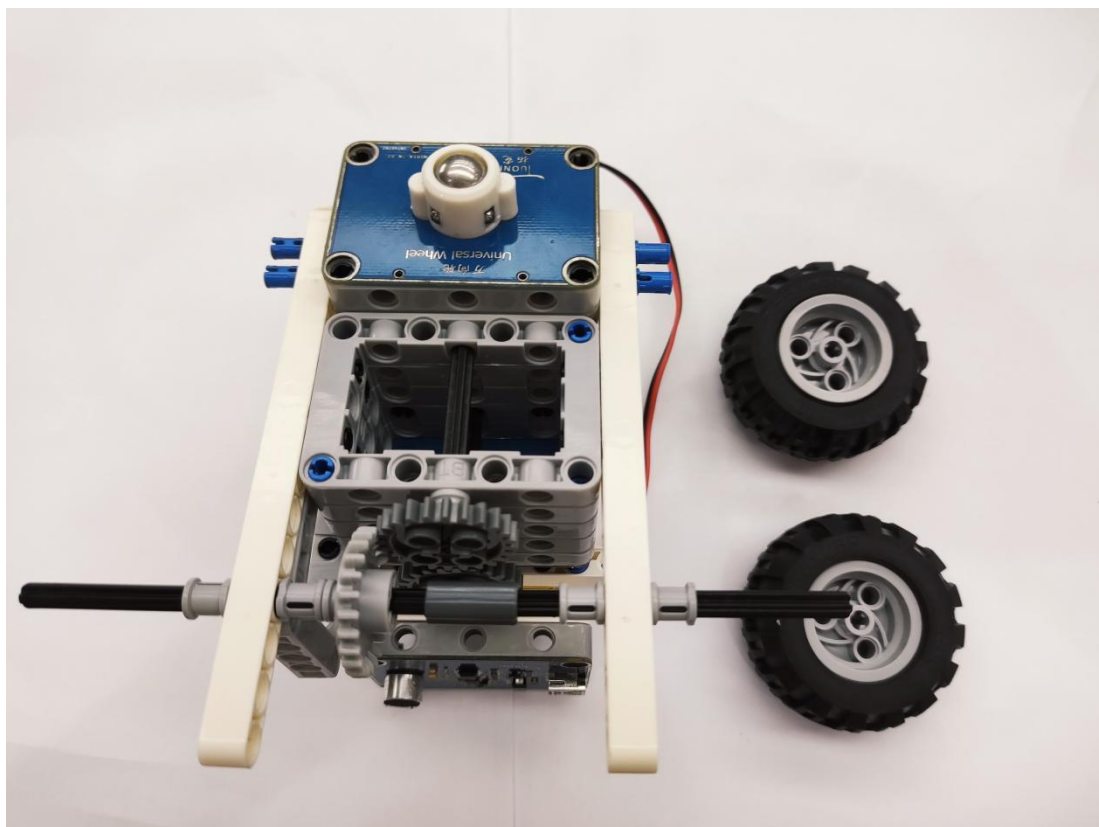

2021-2022 学年厦门市科艺创意机器人（1-2 年级）搭建步骤

传感器接口：

RGB 彩灯接 3 号远程接口

直流电机接 4 号远程接口

声音传感器接 5 号远程接口

超声波传感器接 6 号远程接口