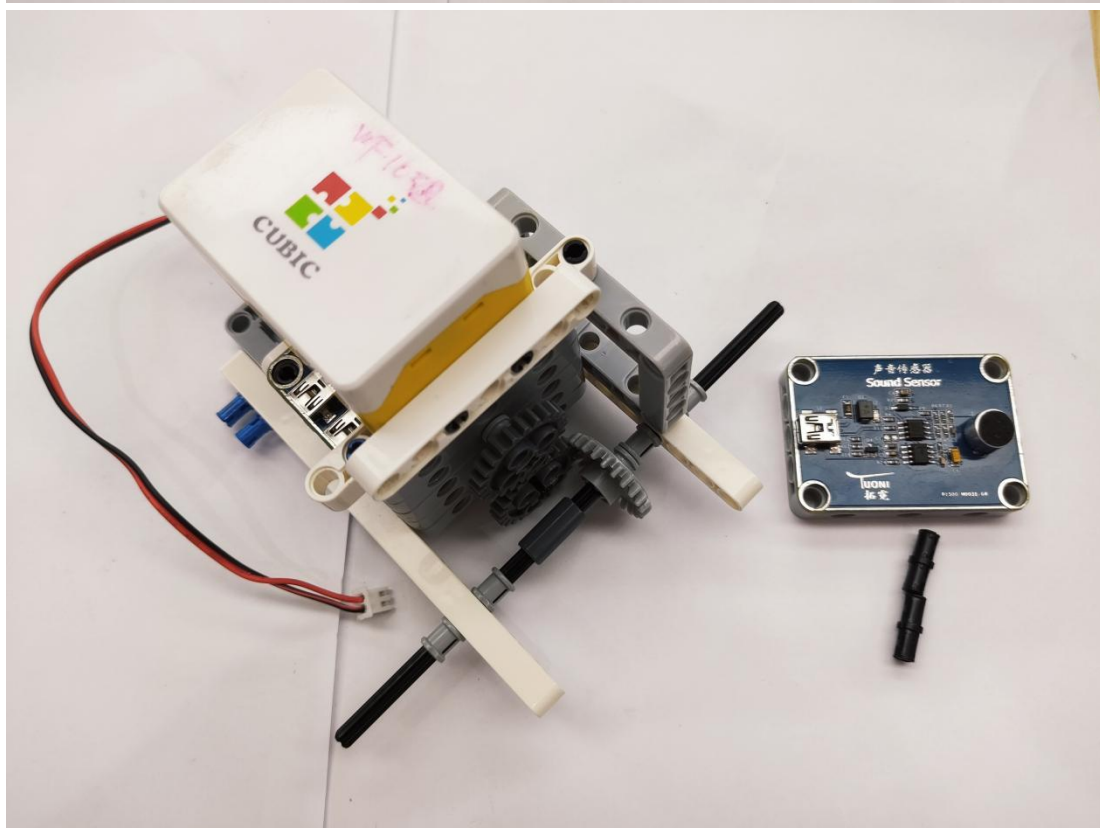

2021-2022 学年厦门市科艺创意机器人（1-2 年级）搭建步骤

传感器接口：

RGB 彩灯接 3 号远程接口

直流电机接 4 号远程接口

声音传感器接 5 号远程接口

超声波传感器接 6 号远程接口