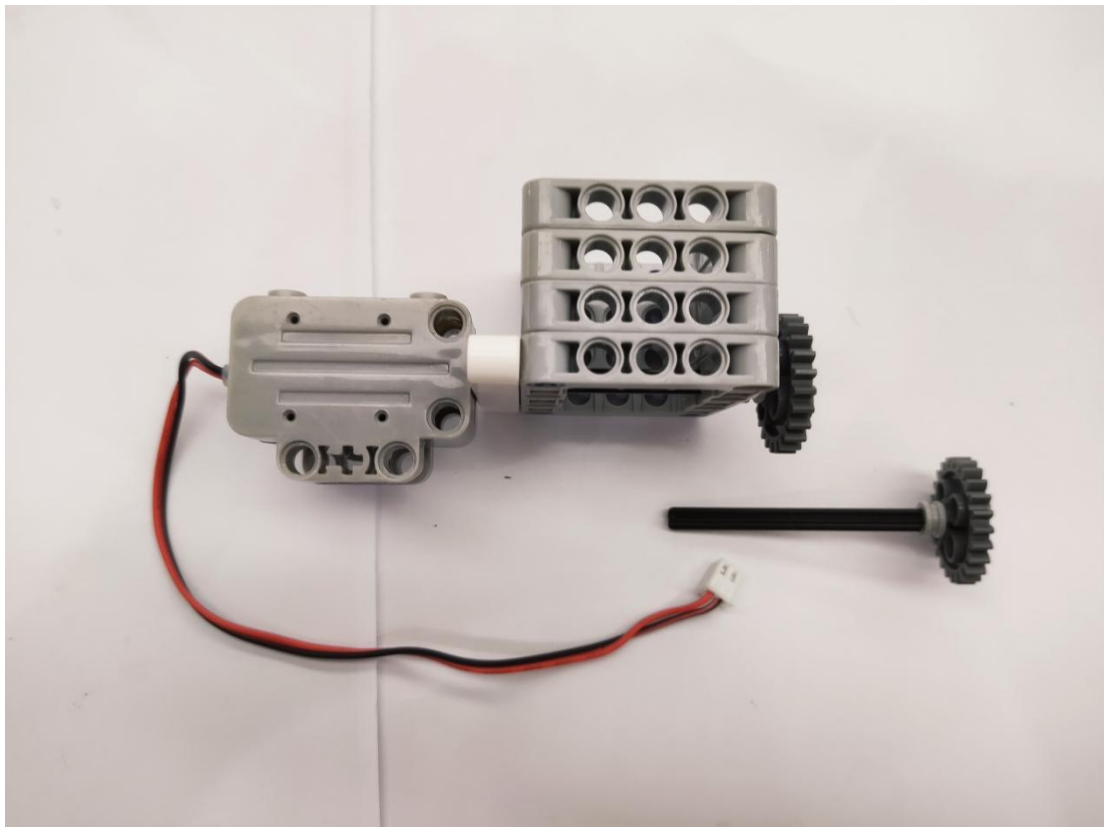

2021-2022 学年厦门市科艺创意机器人（1-2 年级）搭建步骤

传感器接口：

RGB 彩灯接 3 号远程接口

直流电机接 4 号远程接口

声音传感器接 5 号远程接口

超声波传感器接 6 号远程接口