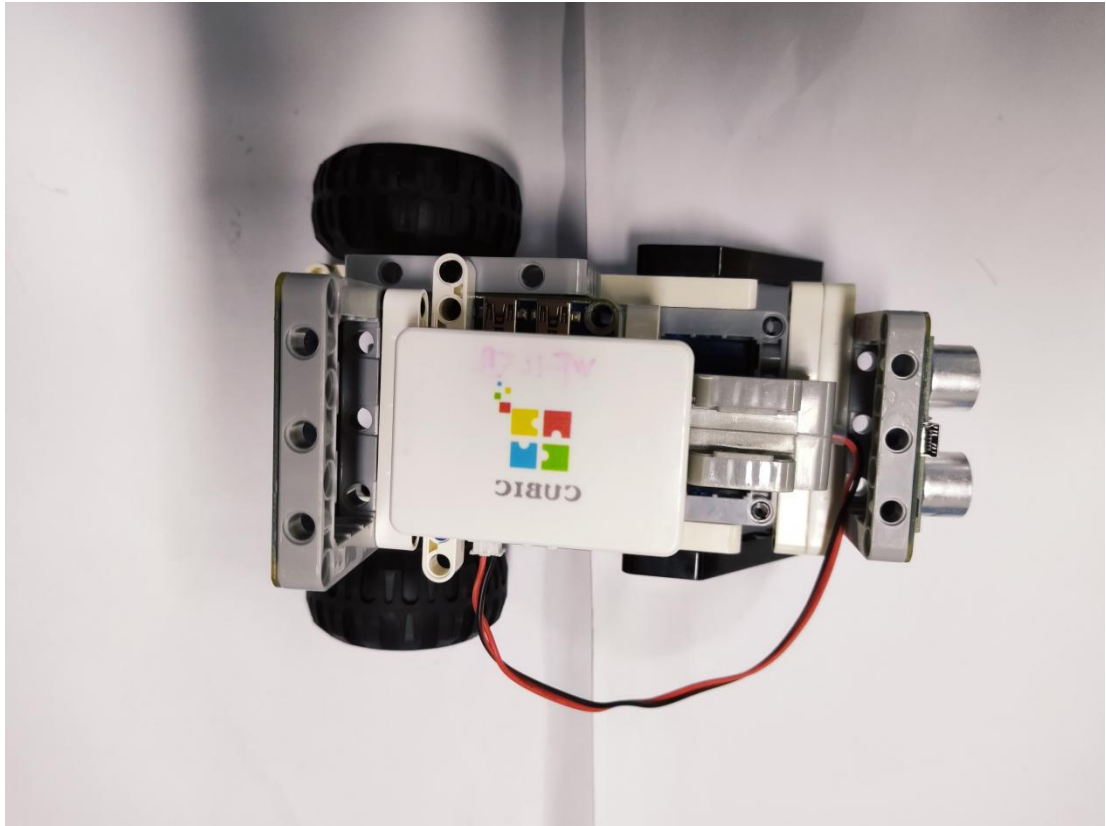

2021-2022 学年厦门市科艺创意机器人（1-2 年级）搭建步骤

传感器接口：

RGB 彩灯接 3 号远程接口

直流电机接 4 号远程接口

声音传感器接 5 号远程接口

超声波传感器接 6 号远程接口