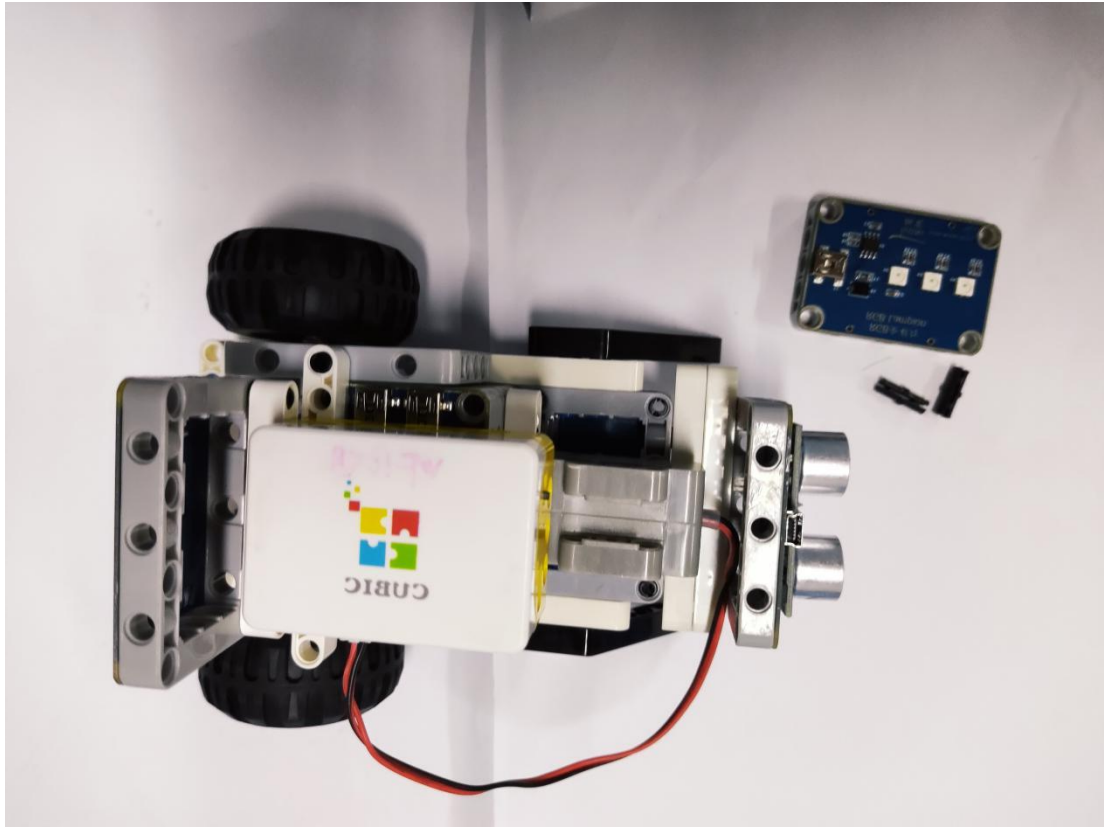

2021-2022 学年厦门市科艺创意机器人（1-2 年级）搭建步骤

传感器接口：

RGB 彩灯接 3 号远程接口

直流电机接 4 号远程接口

声音传感器接 5 号远程接口

超声波传感器接 6 号远程接口