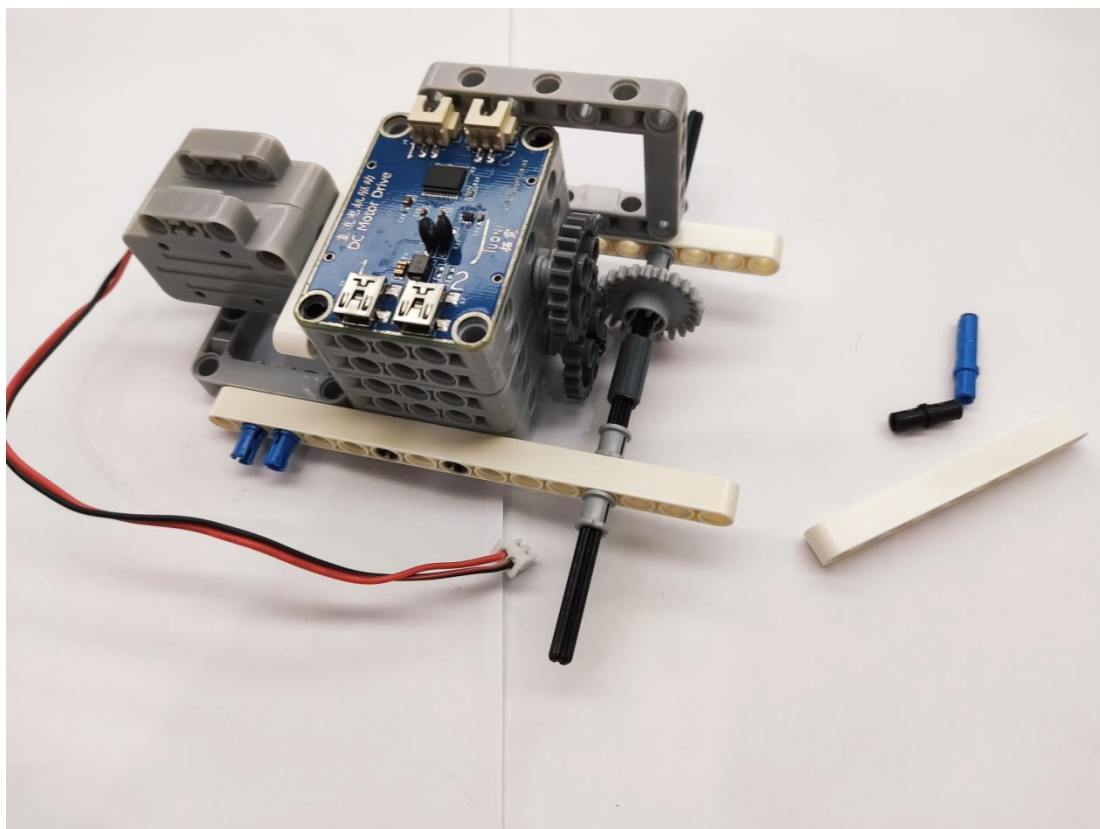

2021-2022 学年厦门市科艺创意机器人（1-2 年级）搭建步骤

传感器接口：

RGB 彩灯接 3 号远程接口

直流电机接 4 号远程接口

声音传感器接 5 号远程接口

超声波传感器接 6 号远程接口