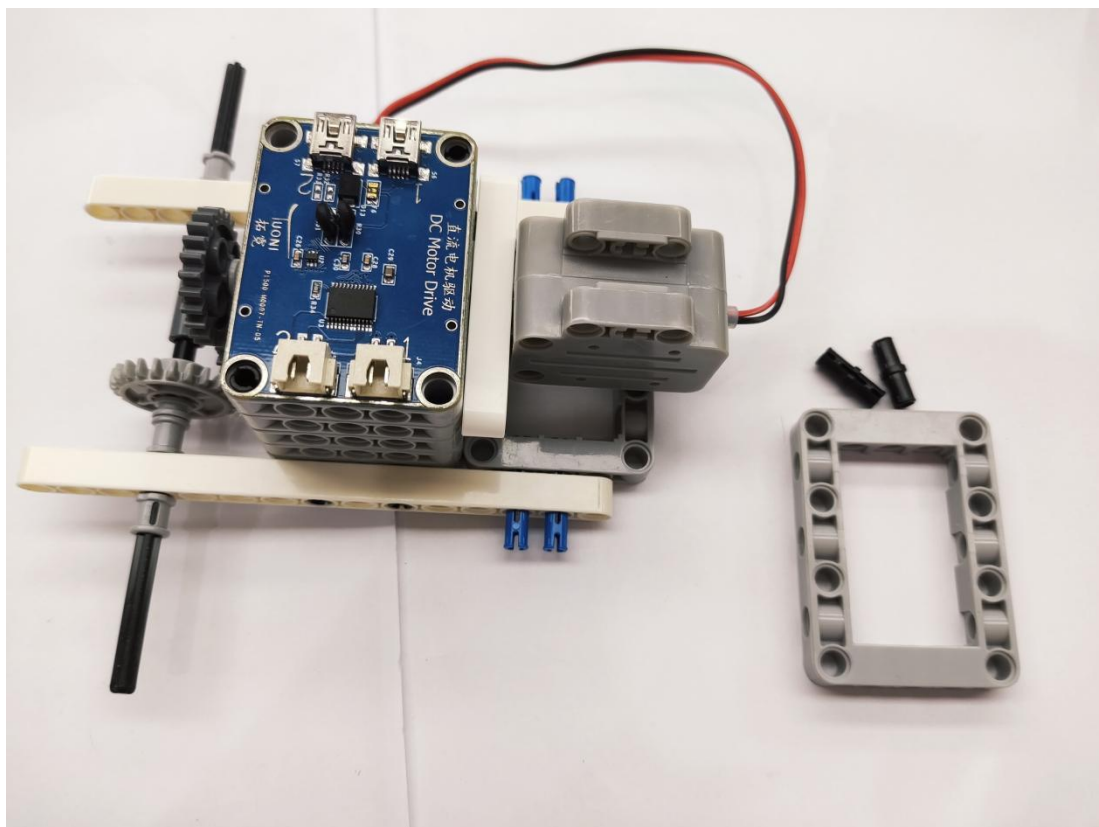

2021-2022 学年厦门市科艺创意机器人（1-2 年级）搭建步骤

传感器接口：

RGB 彩灯接 3 号远程接口

直流电机接 4 号远程接口

声音传感器接 5 号远程接口

超声波传感器接 6 号远程接口