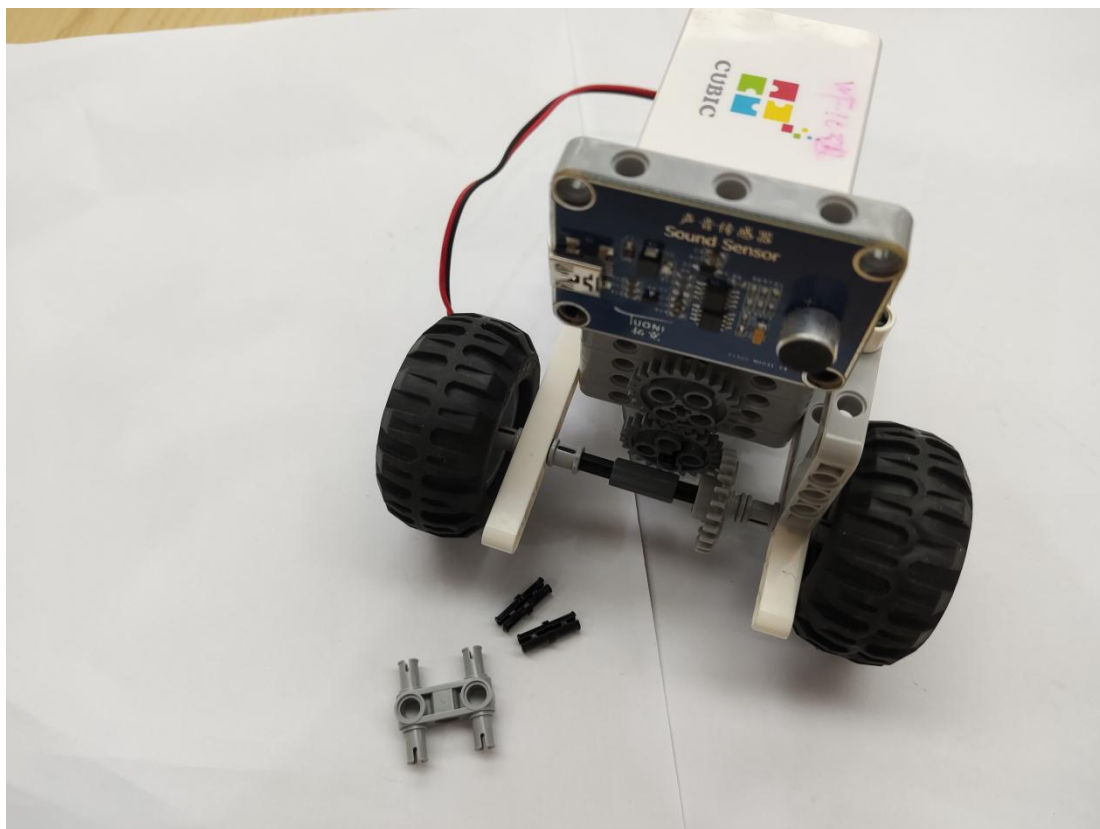

2021-2022 学年厦门市科艺创意机器人（1-2 年级）搭建步骤

传感器接口：

RGB 彩灯接 3 号远程接口

直流电机接 4 号远程接口

声音传感器接 5 号远程接口

超声波传感器接 6 号远程接口