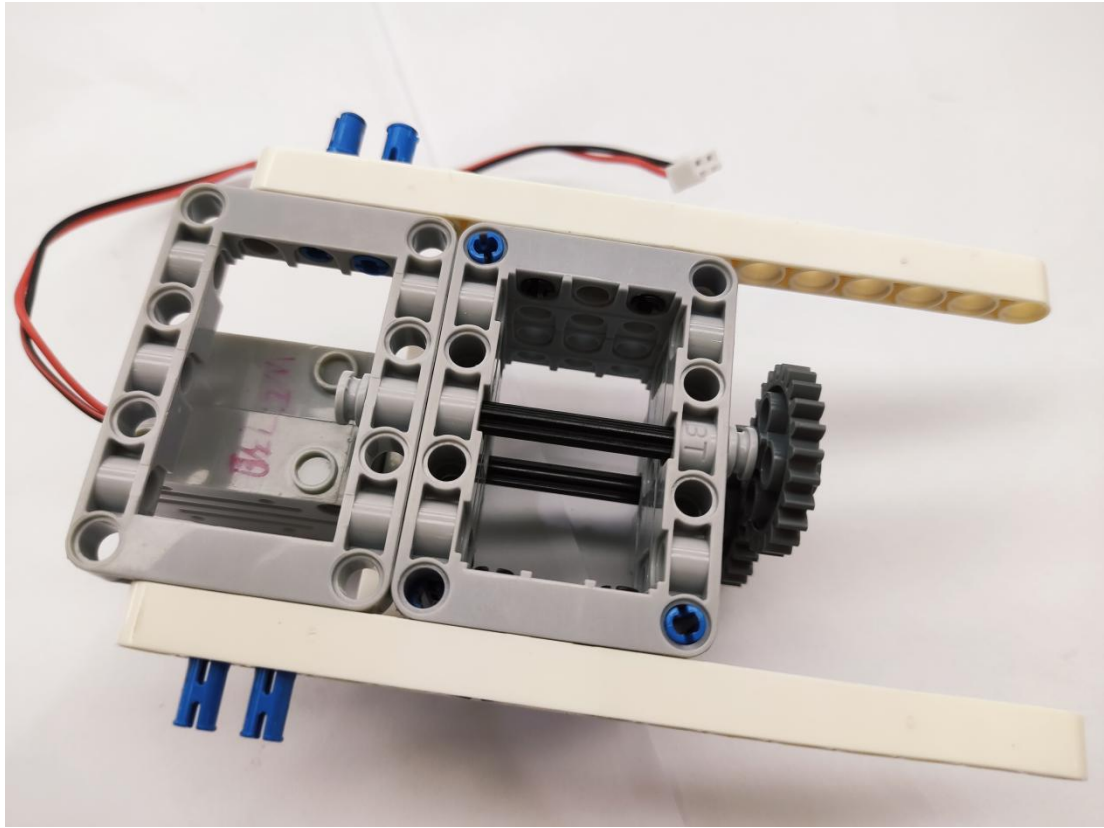

2021-2022 学年厦门市科艺创意机器人（1-2 年级）搭建步骤

传感器接口：

RGB 彩灯接 3 号远程接口

直流电机接 4 号远程接口

声音传感器接 5 号远程接口

超声波传感器接 6 号远程接口