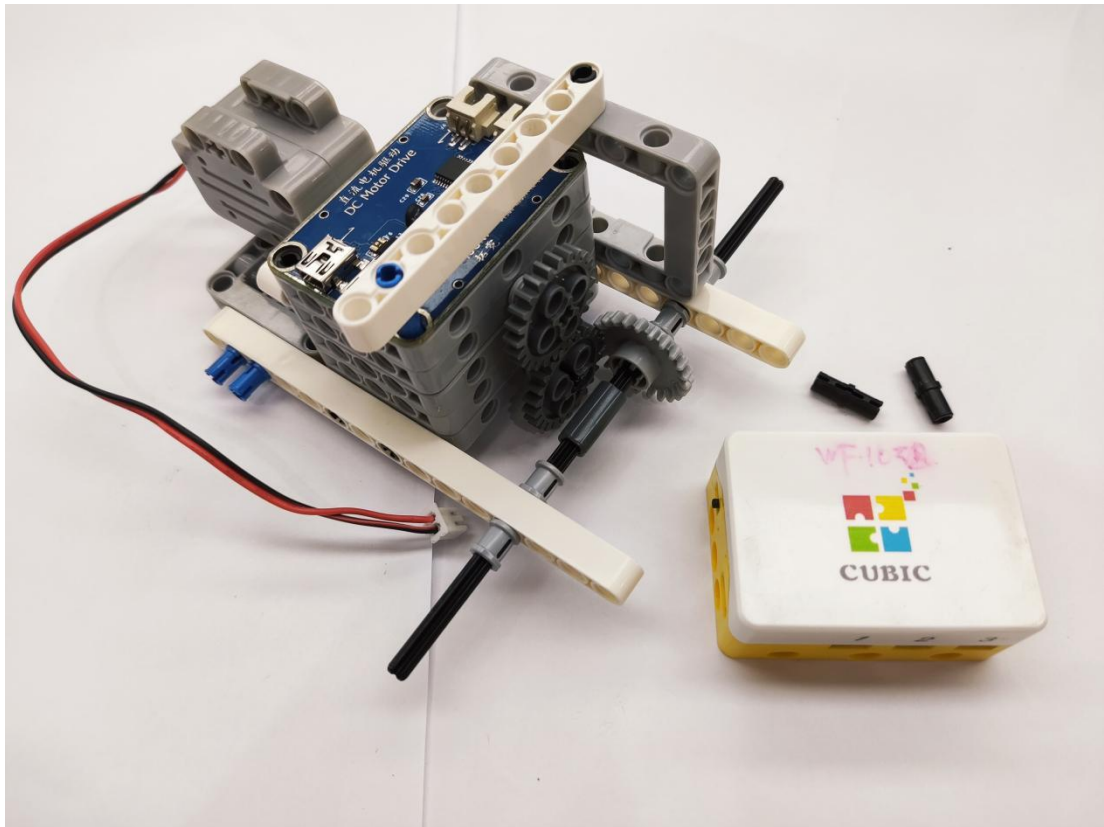

2021-2022 学年厦门市科艺创意机器人（1-2 年级）搭建步骤

传感器接口：

RGB 彩灯接 3 号远程接口

直流电机接 4 号远程接口

声音传感器接 5 号远程接口

超声波传感器接 6 号远程接口