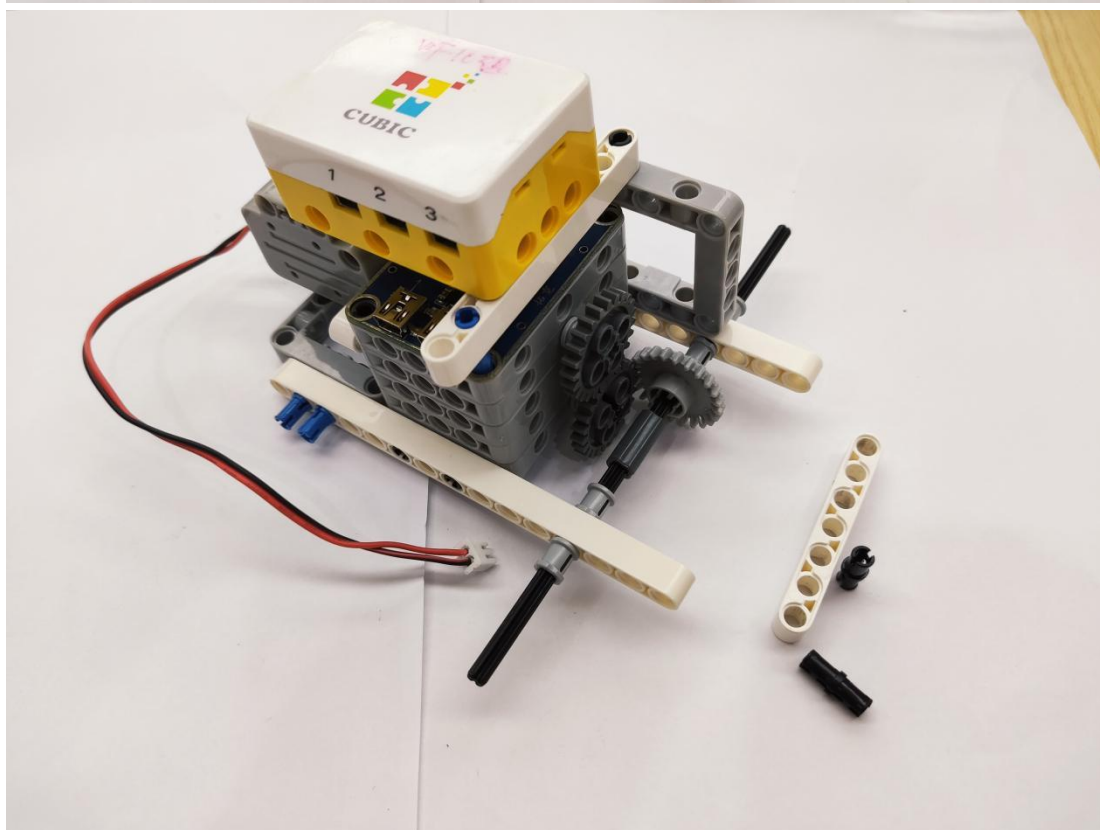

2021-2022 学年厦门市科艺创意机器人（1-2 年级）搭建步骤

传感器接口：

RGB 彩灯接 3 号远程接口

直流电机接 4 号远程接口

声音传感器接 5 号远程接口

超声波传感器接 6 号远程接口