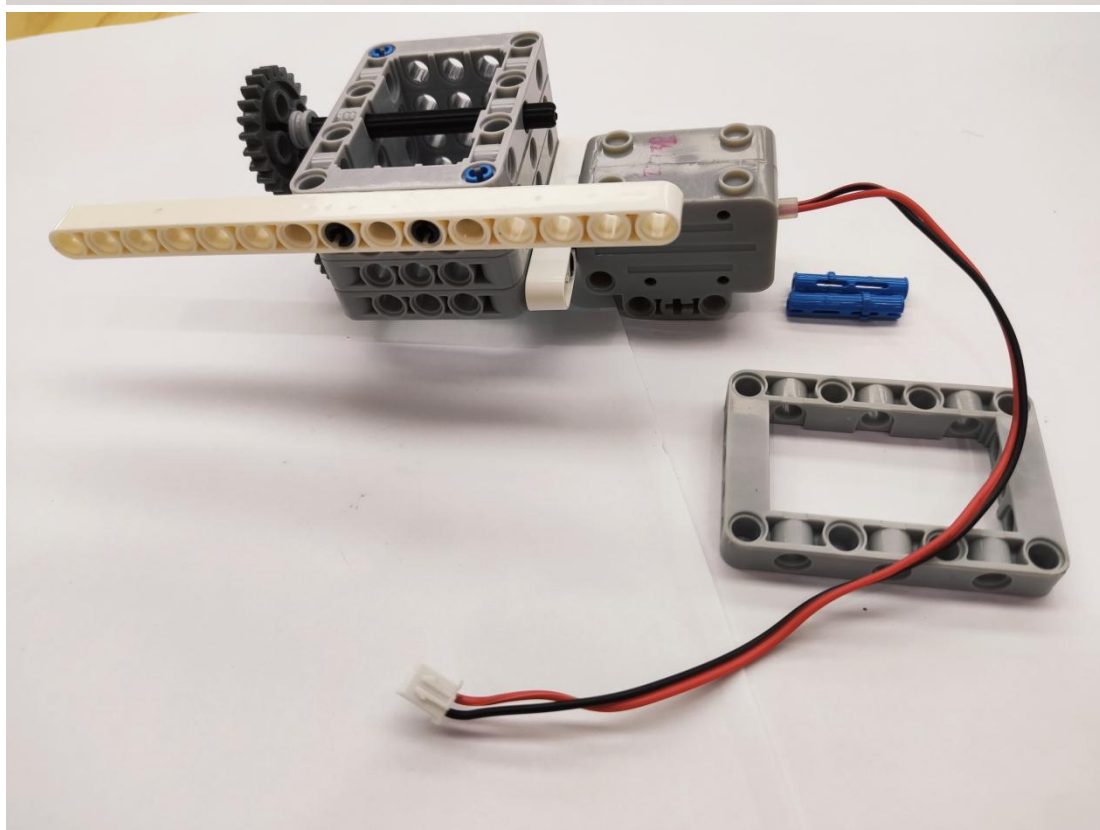

2021-2022 学年厦门市科艺创意机器人（1-2 年级）搭建步骤

传感器接口：

RGB 彩灯接 3 号远程接口

直流电机接 4 号远程接口

声音传感器接 5 号远程接口

超声波传感器接 6 号远程接口