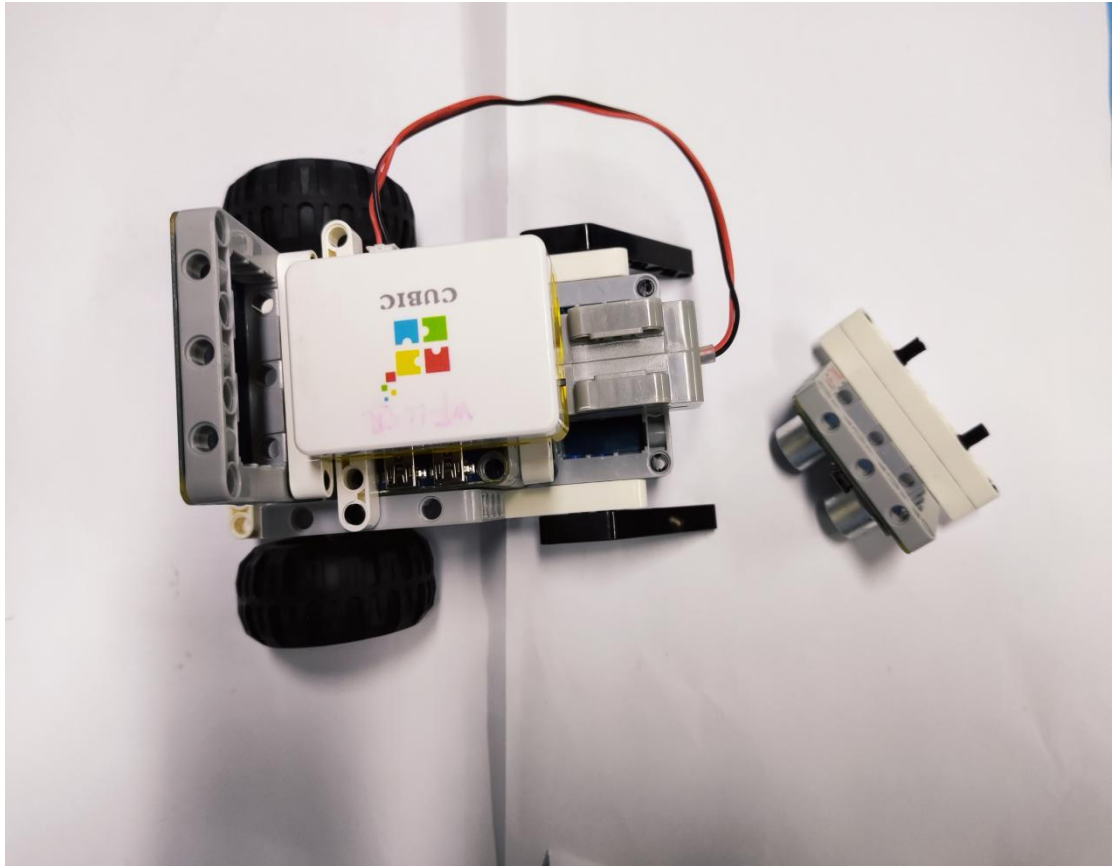

2021-2022 学年厦门市科艺创意机器人（1-2 年级）搭建步骤

传感器接口：

RGB 彩灯接 3 号远程接口

直流电机接 4 号远程接口

声音传感器接 5 号远程接口

超声波传感器接 6 号远程接口