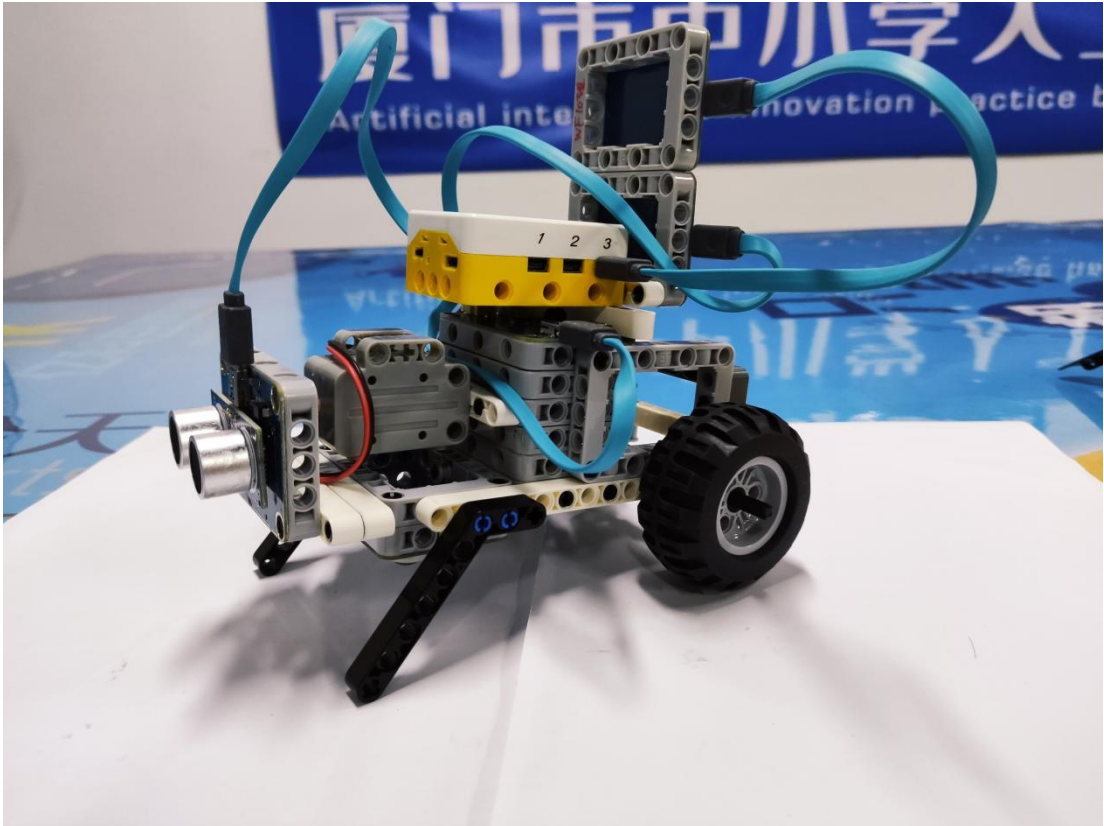

2021-2022 学年厦门市科艺创意机器人（1-2 年级）搭建步骤

传感器接口：

RGB 彩灯接 3 号远程接口

直流电机接 4 号远程接口

声音传感器接 5 号远程接口

超声波传感器接 6 号远程接口